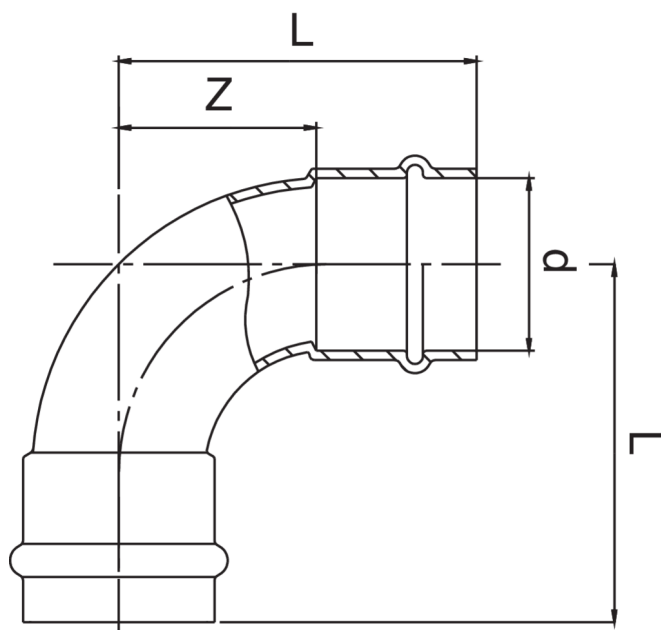

Curva 90° femmina.

Specifiche tecniche

D	BAG	MASTER BOX	CODICE	L	Z
12	10	250	RS9002012012000	33	15
15	10	150	RS9002015015000	40	18
18	10	100	RS9002018018000	45	22
22	10	60	RS9002022022000	47	23
28	5	40	RS9002028028000	59	34
35	5	30	RS9002035035000	68	42
42	1	10	RS9002042042000	87	51
54	1	7	RS9002054054000	105	65