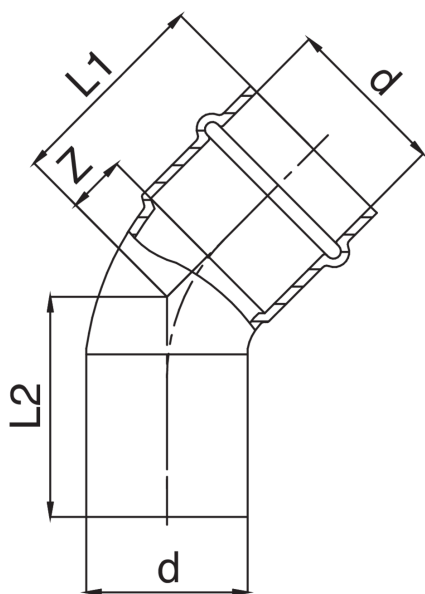

Curva 45°maschio-femmina.

Specifiche tecniche

D	BAG	MASTER BOX	CODICE	L1	L2	Z
12	10	250	RS9040012012000	25	26	7
15	10	200	RS9040015015000	29	30	7
18	10	150	RS9040018018000	31	32	8
22	10	100	RS9040022022000	34	36	10
28	5	60	RS9040028028000	38	40	13
35	5	40	RS9040035035000	43	45	17
42	5	20	RS9040042042000	53	55	17
54	1	10	RS9040054054000	68	70	28