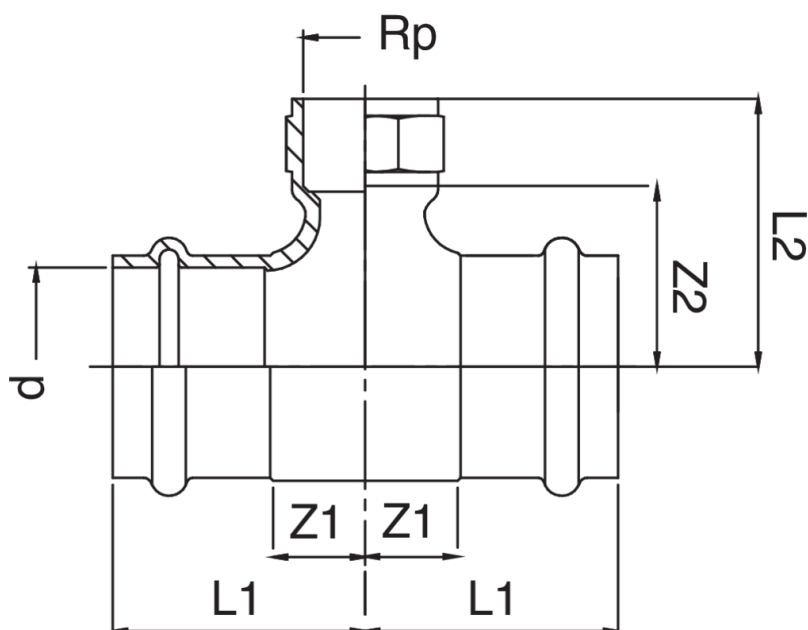

Raccordo a T femmina filettato femmina.

## Specifiche tecniche

D X RP	BAG	MASTER BOX	CODICE	L1	L2	Z1	Z2
12 x 1/2"	10	100	RS8130012A12012	44	23	26	13
15 x 3/8"	10	80	RS8130015A38015	43	22	21	12
15 x 1/2"	10	80	RS8130015A12015	45	23	23	13
18 x 1/2"	10	60	RS8130018A12018	47	24	24	14
22 x 1/2"	5	50	RS8130022A12022	48	25	24	15
22 x 3/4"	5	40	RS8130022A34022	53	31	29	16
28 x 1/2"	5	25	RS8130028A12028	53	50	28	35
28 x 3/4"	5	20	RS8130028A34028	53	50	27	35
28 x 1"	5	25	RS8130028B01028	56	35	30	20
35 x 1/2"	5	20	RS8130035A12035	49	38	23	23
42 x 1/2"	1	10	RS8130042A12042	55	50	19	35
54 x 1/2"	1	5	RS8130054A12054	67	54	27	39