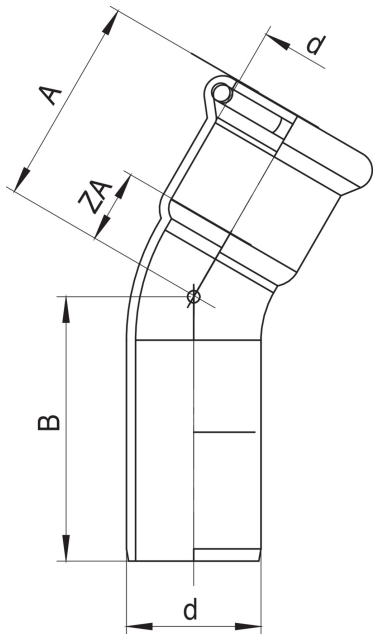

Curva 30° maschio-femmina.

## Specifiche tecniche

D	BAG	MASTER BOX	CODICE	A	B	ZA
15	10	250	MX0046015015000	32,5	39	19
18	10	250	MX0046018018000	29,5	36	19,5
22	5	120	MX0046022022000	34	41	21
28	5	60	MX0046028028000	35,9	43,6	22
35	5	40	MX0046035035000	61,3	67,8	27
42	2	28	MX0046042042000	73,6	80,1	30
54	2	16	MX0046054054000	90,5	97	35