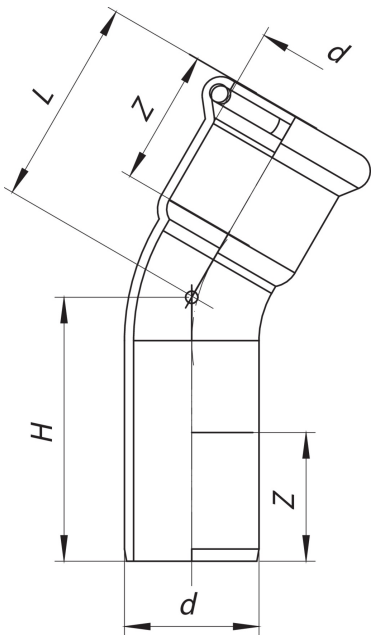

Curva 30° maschio-femmina.

NEW

Specifiche tecniche

D	BAG	MASTER BOX	CODICE	L	H	Z
76,1	1	6	AX0046076076000	88,5	96,5	54
88,9	1	3	AX0046089089000	101,5	109,5	61
108	1	2	AX0046108108000	131,4	139,4	76

Applicazioni