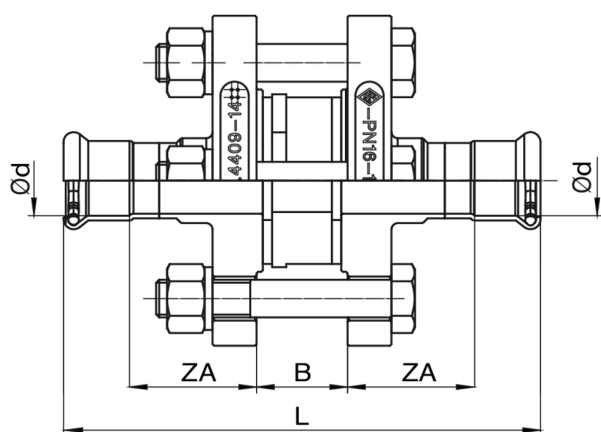

Valvola di ritegno a piattello.

Specifiche tecniche

D	BAG	MASTER BOX	CODICE	ZA	A	B	L
15	1	8	52910015	35,5	54,5	24	133
18	1	6	52910018	32	51,5	25	128
22	1	6	52910022	40,5	61,5	27	150
28	1	6	52910028	41	63	30	156
35	1	4	52910035	43	70	36	176
42	1	4	52910042	41	71	42	184
54	1	2	52910054	44	79	50	208
76,1	1	1	52910076	49	103	56	252
88,9	1	1	52910088	56	117	60	294
108	1	1	529100108	57	133	70	336