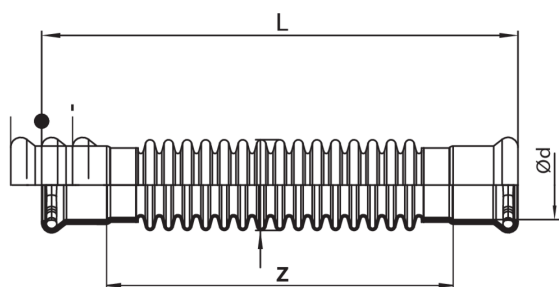

Compensatore assiale femmina-femmina.

NEW

Specifiche tecniche

D	BAG	MASTER BOX	CODICE	L	Z
76,1	1	1	AX0370076076000	310	202
88,9	1	1	AX0370089089000	345	223
108	1	1	AX0370108108000	421	269

Applicazioni

DRINKING WATER