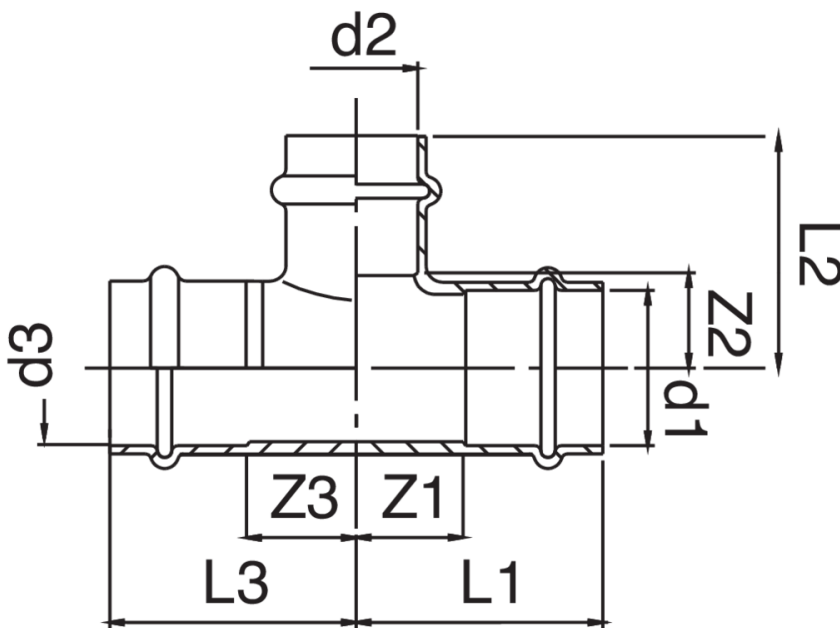

## RS9131

**BREVETTATO  
PATENTED**

T ridotto F/F/F in rame.

### Specifiche tecniche

Disegno

Tabella

CODICE	DIMENSIONI	MASTER BOX	D1	D2	D3	L1	L2	L3	Z1	Z2	Z3
RS9131012015012	12x15x12	100	12	15	12	38	32	38	20	10	20
RS9131015012012	15x12x12	100	15	12	12	39	30	39	17	12	21
RS9131015012015	15x12x15	100	15	12	15	39	30	39	17	12	17
RS9131015015012	15x15x12	70	15	15	12	41	33	41	19	11	19
RS9131015018015	15x18x15	80	15	18	15	42	35	42	20	12	20
RS9131015022015	15x22x15	50	15	22	15	45	38	45	23	14	23
RS9131018012018	18x12x18	80	18	12	18	39	31	39	16	13	16
RS9131018015015	18x15x15	80	18	15	15	41	35	45	18	13	23

## Note

Per dimensioni superiori ai 54 mm, è disponibile l'articolo RR9131, uso acqua.