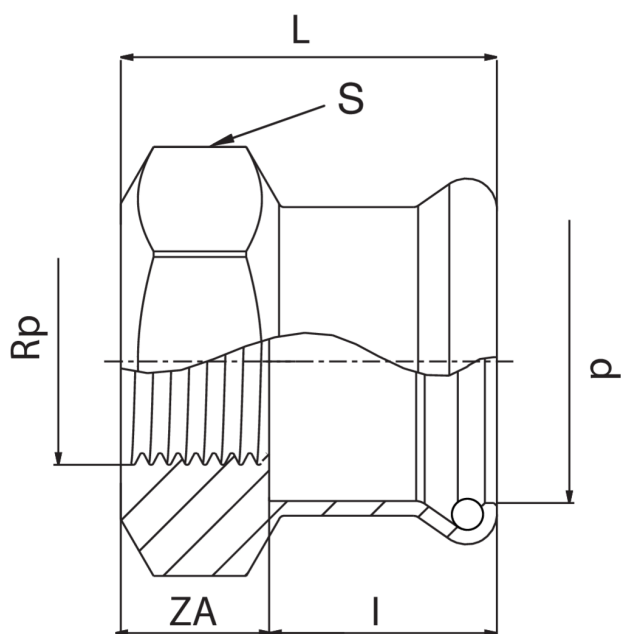

Manicotto F/filetto femmina in bronzo.

## Specifiche tecniche

D X RP	BAG	MASTER BOX	CODICE	I	L	S	ZA
12 x 3/8"	10	250	ZM8270A38012000	19	30,5	20	11,5
12 x 1/2"	10	200	ZM8270A12012000	19,5	34,5	24	15
15 x 3/8"	10	200	ZM8270A38015000	21	32,5	20	11,5
15 x 1/2"	10	200	ZM8270A12015000	21,5	36,5	24	15
15 x 3/4"	10	150	ZM8270A34015000	22	38,5	31	16,5
18 x 1/2"	10	150	ZM8270A12018000	21,5	36,5	24	15
18 x 3/4"	10	100	ZM8270A34018000	23	39,5	31	16,5
22 x 1/2"	10	100	ZM8270A12022000	23	37	27	14
22 x 3/4"	10	100	ZM8270A34022000	24,5	41	31	16,5
22 x 1"	5	80	ZM8270B01022000	25	44	38	19
28 x 3/4"	5	60	ZM8270A34028000	23	38,5	32	15,5
28 x 1"	5	50	ZM8270B01028000	25	44	38	19
28 x 1"1/4	5	30	ZM8270B14028000	25,5	47	48	21,5
35 x 3/4"	5	50	ZM8270A34035000	27,5	44	40	16,5
35 x 1"	5	40	ZM8270B01035000	27	46	40	19
35 x 1"1/4	5	40	ZM8270B14035000	27	50	48	23
42 x 1"1/4	5	25	ZM8270B14042000	30	51	48	21
42 x 1"1/2	5	25	ZM8270B12042000	32	54	56	22
54 x 1"1/2	5	20	ZM8270B12054000	37	63	68	26
54 x 2"	1	15	ZM8270C02054000	37	63	68	26