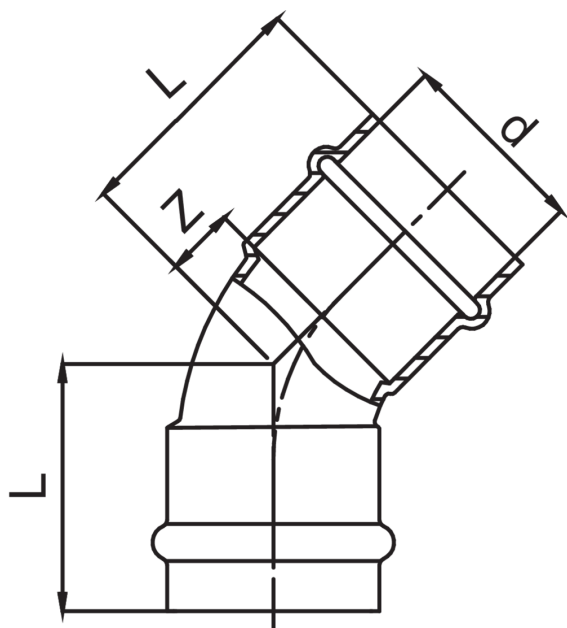

Curva 45° femmina.

## Specifiche tecniche

D	BAG	MASTER BOX	CODICE	L	Z
15	10	200	HT9041015015000	29	7
18	10	150	HT9041018018000	31	8
22	10	80	HT9041022022000	34	10
28	5	60	HT9041028028000	38	13