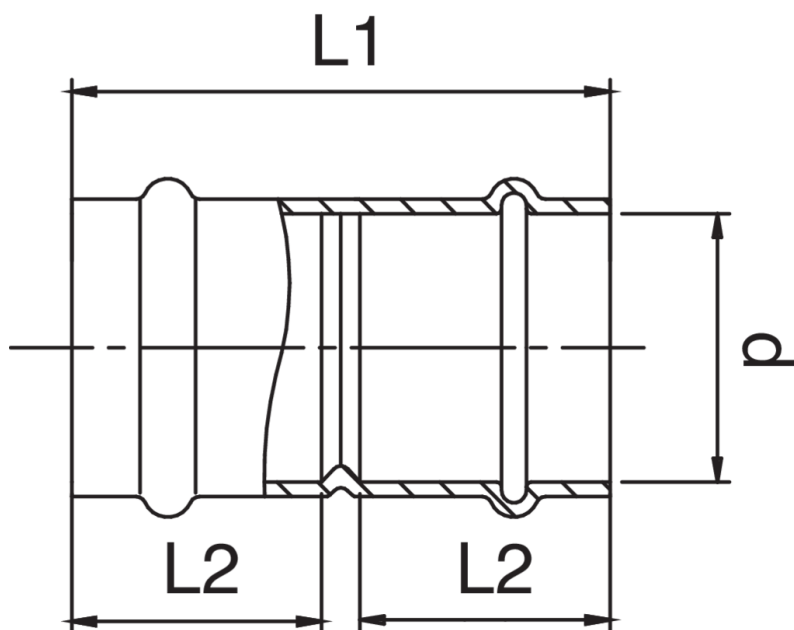

Manicotto femmina con battuta.

Specifiche tecniche

D	BAG	MASTER BOX	CODICE	L1	L2
15	10	200	HT9270015015000	49	22
18	10	150	HT9270018018000	52	23
22	10	100	HT9270022022000	53	24
28	10	60	HT9270028028000	57	25
35	5	40	HT9270035035000	62	26