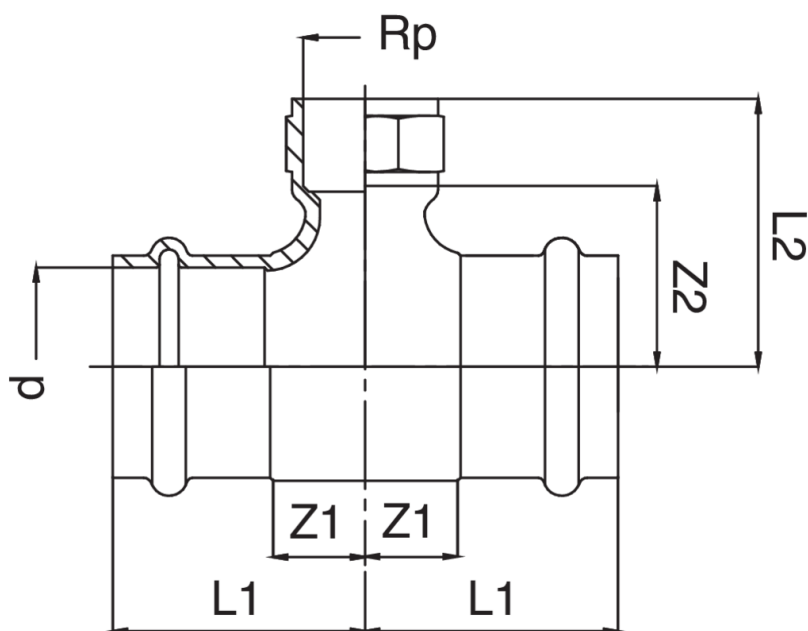

Raccordo a T femmina filettato femmina.

## Specifiche tecniche

D X RP	BAG	MASTER BOX	CODICE	L1	L2	Z1	Z2
15 x 1/2"	10	80	HT8130015A12015	45	23	23	13
18 x 1/2"	10	60	HT8130018A12018	47	24	24	14
22 x 1/2"	5	50	HT8130022A12022	48	25	24	15
22 x 3/4"	5	40	HT8130022A34022	53	31	29	16
28 x 3/4"	5	20	HT8130028A34028	53	50	27	35