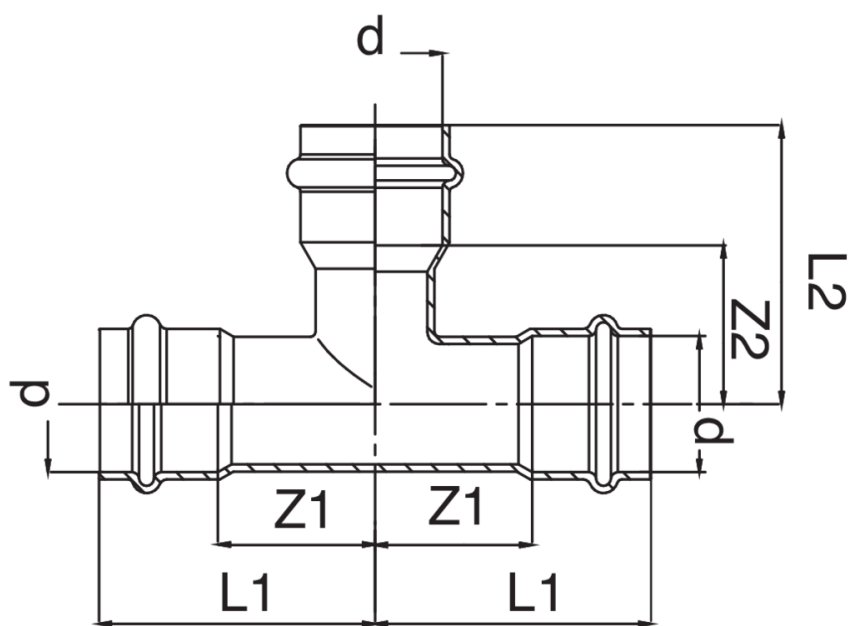

Raccordo a T femmina.

Specifiche tecniche

D	BAG	MASTER BOX	CODICE	L1	L2	Z1	Z2
15	5	40	ZX0130015015015	42	44	20	22
18	5	50	ZX0130018018018	46	49	23	26
22	5	30	ZX0130022022022	49	53	25	29
28	5	20	ZX0130028028028	56	57	31	34
35	1	15	ZX0130035035035	66	63	42	37
42	1	10	ZX0130042042042	78	76	44	40
54	1	5	ZX0130054054054	82	92	42	51