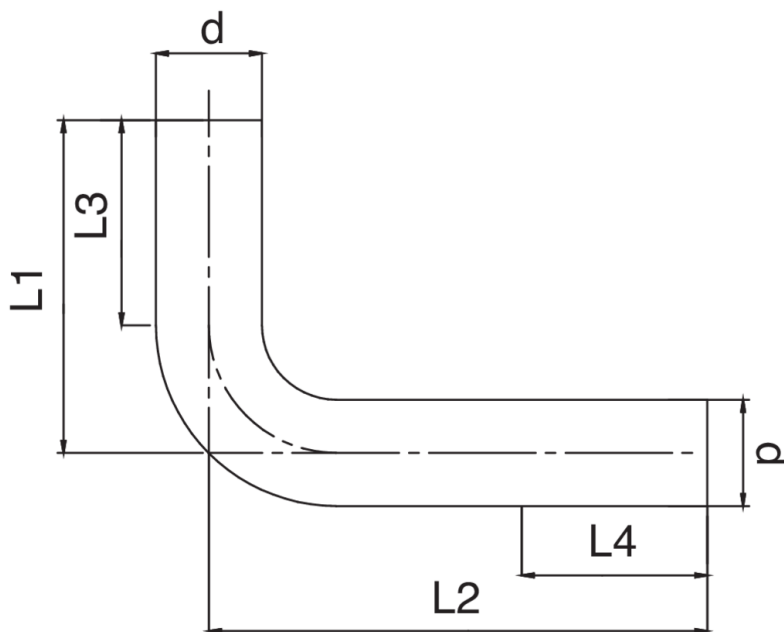

Tubo curvo 90°.

Specifiche tecniche

D	BAG	MASTER BOX	CODICE	L1	L2	L3 MIN	L4 MIN
12	10	100	ZC0090012012000	50	100	20	20
15	10	40	ZC0090015015000	50	100	24	24
18	10	30	ZC0090018018000	50	100	25	25
22	5	20	ZC0090022022000	50	100	26	26
28	5	15	ZC0090028028000	65	90	27	27
35	5	10	ZC0090035035000	75	150	28	28
42	1	5	ZC0090042042000	100	200	38	38
54	1	5	ZC0090054054000	150	200	42	42