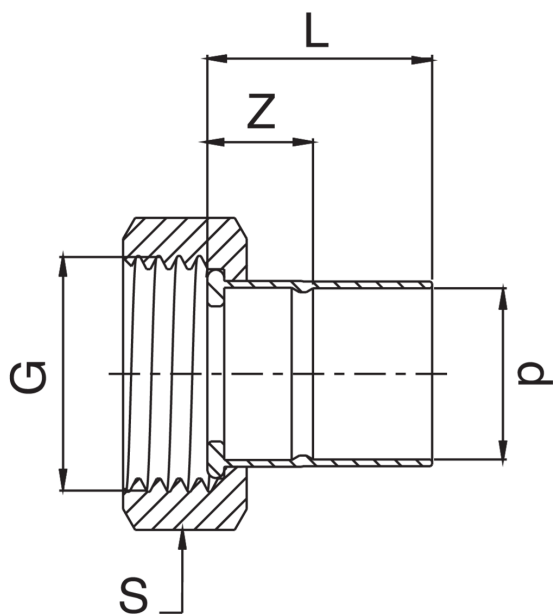

B5359G

Raccordo dritto con girello in ottone, filetto femmina.

Specifiche tecniche

Disegno

Tabella

G X D	BAG	MASTER BOX	CODICE	L MIN	S	Z
1/2" x 10	10	200	B5359GA12010000	20	24	12

G X D	BAG	MASTER BOX	CODICE	L MIN	S	Z
1/2" x 12	10	250	B5359GA12012000	20	24	11
1/2" x 14	10	250	B5359GA12014000	20	24	10
1/2" x 15	10	250	B5359GA12015000	20	24	10
3/4" x 12	10	100	B5359GA34012000	20	30	11
3/4" x 14	25	250	B5359GA34014000	20	30	10
3/4" x 15	10	200	B5359GA34015000	20	30	10
3/4" x 16	10	200	B5359GA34016000	20	30	10
3/4" x 18	10	150	B5359GA34018000	22	30	10
1" x 18	10	100	B5359GB01018000	22	37	10
1" x 22	10	100	B5359GB01022000	25	37	10
1"1/4 x 28	10	50	B5359GB14028000	28	46	10