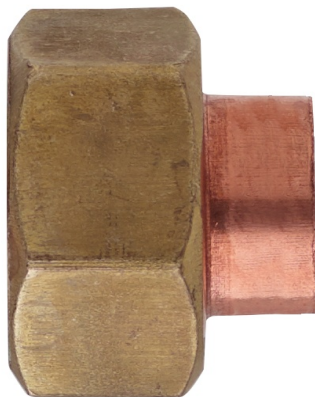

B5359G

Raccordo dritto con girello in ottone, filetto femmina.

Specifiche tecniche

Disegno

Tabella

G X D	BAG	MASTER BOX	CODICE	L MIN	S	Z
1/2" x 10	10	200	B5359GA12010000	20	24	12

G X D	BAG	MASTER BOX	CODICE	L MIN	S	Z
1/2" x 12	10	250	B5359GA12012000	20	24	11
1/2" x 14	10	250	B5359GA12014000	20	24	10
1/2" x 15	10	250	B5359GA12015000	20	24	10
3/4" x 12	10	100	B5359GA34012000	20	30	11
3/4" x 14	25	250	B5359GA34014000	20	30	10
3/4" x 15	10	200	B5359GA34015000	20	30	10
3/4" x 16	10	200	B5359GA34016000	20	30	10
3/4" x 18	10	150	B5359GA34018000	22	30	10
1" x 18	10	100	B5359GB01018000	22	37	10
1" x 22	10	100	B5359GB01022000	25	37	10
1"1/4 x 28	10	50	B5359GB14028000	28	46	10