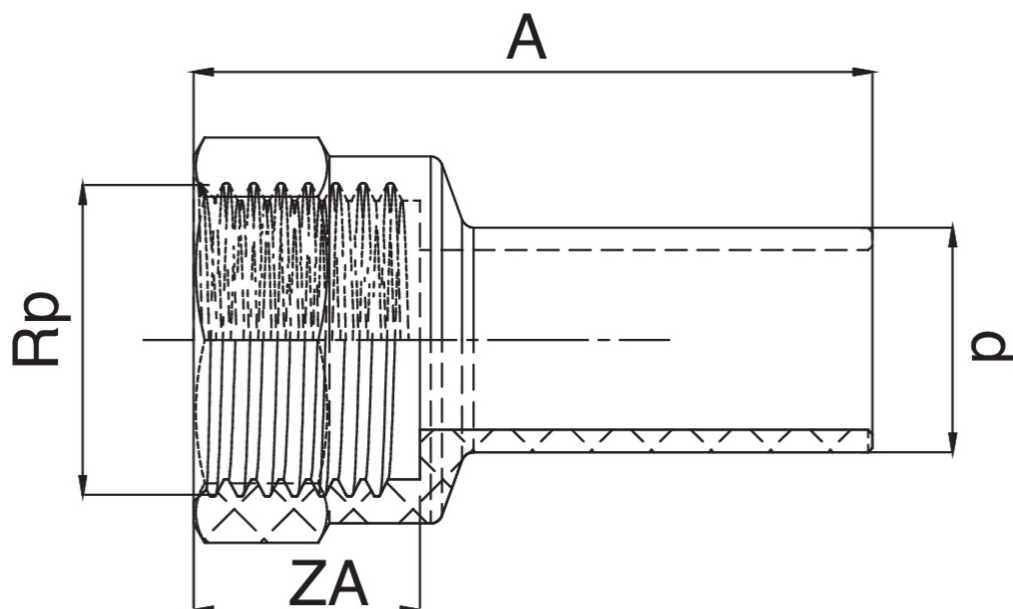

RB4246

Manicotto M/filetto femmina.

Specifiche tecniche

Disegno

Tabella

RP X D	BAG	MASTER BOX	CODICE	A	ZA
1/2" x 12	10	200	RB4246A12012000	29	15
1/2" x 15	10	100	RB4246A12015000	31	15
1/2" x 18	10	100	RB4246A12018000	33	15
1/2" x 22	10	150	RB4246A12022000	36	15
3/4" x 22	10	100	RB4246A34022000	38	17

RP X D	BAG	MASTER BOX	CODICE	A	ZA
3/8" x 12	10	300	RB4246A38012000	25	12
3/8" x 15	10	300	RB4246A38015000	27	12
1" x 28	5	100	RB4246B01028000	46	20
1"1/2 x 42	5	30	RB4246B12042000	56	22
1"1/4 x 35	5	30	RB4246B14035000	52	22