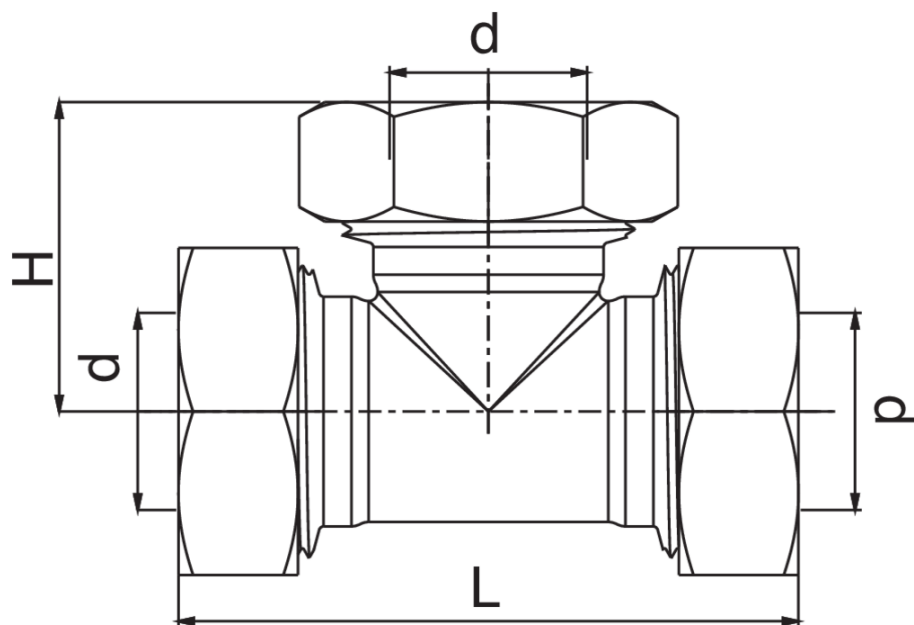

OT2005

Raccordo a T femmina.

Specifiche tecniche

D	BAG	MASTER BOX	CODICE	H	L
10	10	100	OT2005010010010	34	65
12	5	100	OT2005012012012	35	69,5
14	5	50	OT2005014014014	36,5	71
16	5	50	OT2005016016016	38	75,5
18	10	50	OT2005018018018	39	78
22	5	30	OT2005022022022	40	80,5