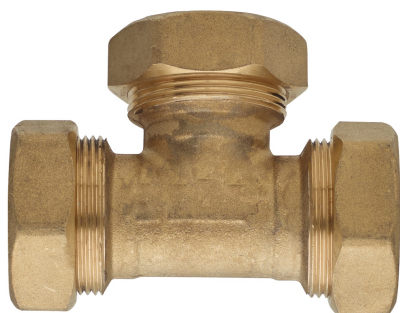

OT2005

Raccordo a T femmina.

Specifiche tecniche

D	BAG	MASTER BOX	CODICE	H	L
10	10	100	OT2005010010010	34	65
12	5	100	OT2005012012012	35	69,5
14	5	50	OT2005014014014	36,5	71
16	5	50	OT2005016016016	38	75,5
18	10	50	OT2005018018018	39	78
22	5	30	OT2005022022022	40	80,5