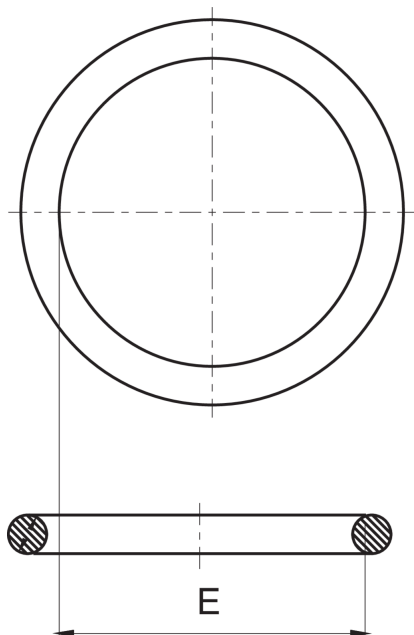

OR2000

Guarnizione grigia.

Specifiche tecniche

Disegno

Tabella

CODICE	DIMENSIONI	MASTER BOX	E
OR2000008000000	8	1000	8
OR2000010000000	10	1000	10
OR2000012000000	12	1000	12
OR2000014000000	14	1000	14
OR2000016000000	16	1000	16
OR2000018000000	18	1000	18
OR2000022000000	22	1000	22

CODICE	DIMENSIONI	MASTER BOX	E
OR2000028000000	28	1000	28

Applicazioni

DRINKING
WATER

HEATING

HVAC

GAS

COMPRESSED
AIR