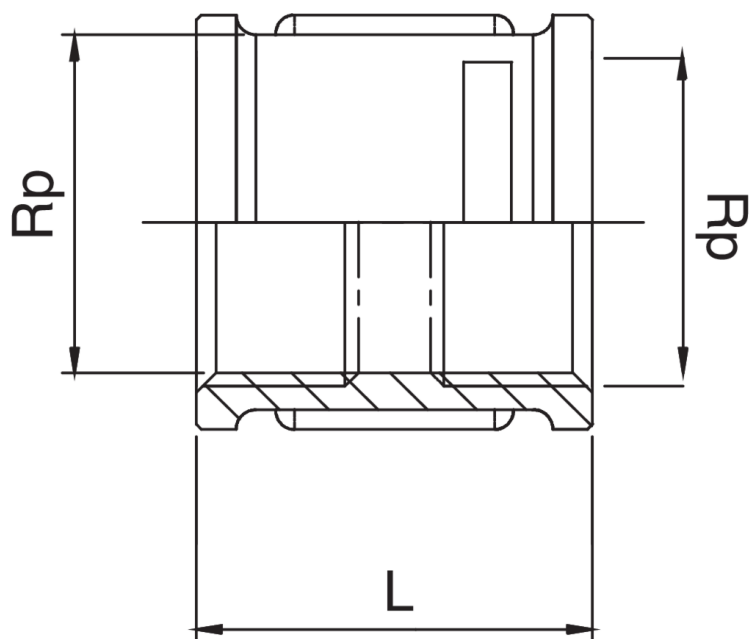

## RB3270

Manicotto filettato femmina.

### Specifiche tecniche

RP	BAG	MASTER BOX	CODICE	L
3/8"	10	250	RB3270A38A38000	26
1/2"	10	150	RB3270A12A12000	28
3/4"	10	100	RB3270A34A34000	31
1"	5	50	RB3270B01B01000	44
1"1/4	5	40	RB3270B14B14000	42
1"1/2	5	30	RB3270B12B12000	49
2"	5	20	RB3270C02C02000	58