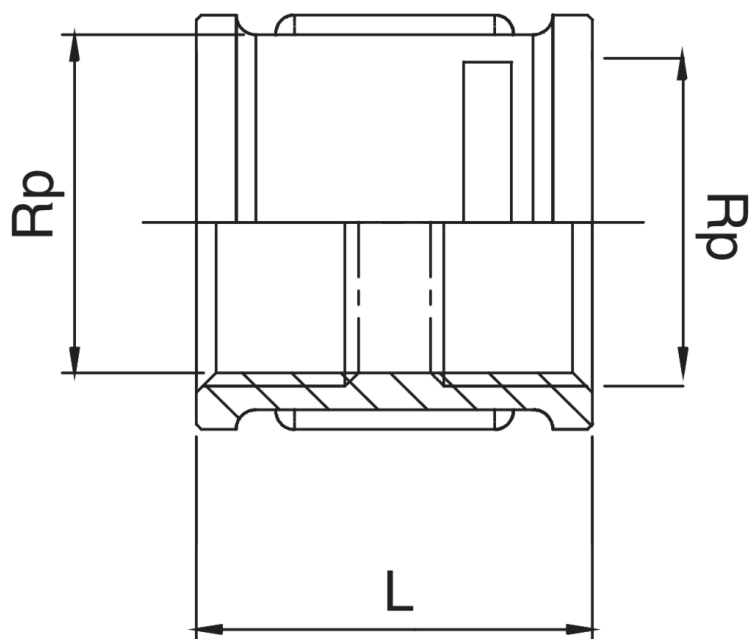

## RB3270

Manicotto filetto femmina/femmina.

### Specifiche tecniche

Disegno

Tabella

DIMENSIONI	BAG	MASTER BOX	CODICE	RP	L
1/2	10	150	RB3270A12A12000	1/2"	28
3/4	10	100	RB3270A34A34000	3/4"	31
3/8	10	250	RB3270A38A38000	3/8"	26
1	5	50	RB3270B01B01000	1"	44
1.1/2	5	30	RB3270B12B12000	1"1/2	49
1.1/4	5	40	RB3270B14B14000	1"1/4	42
2	5	20	RB3270C02C02000	2"	58