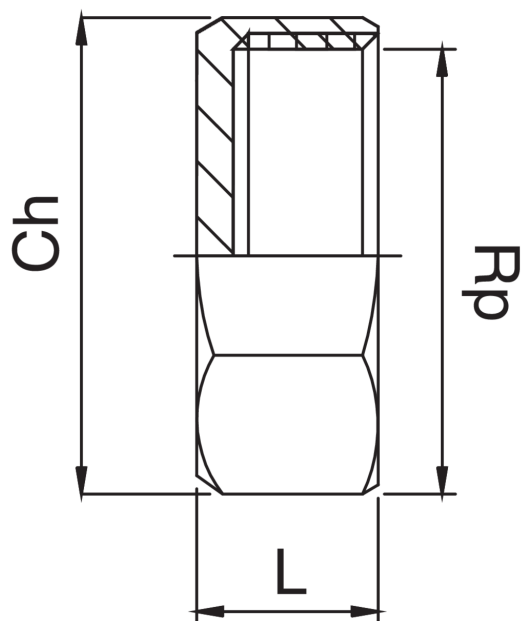

RB3301

Tappo filetto femmina.

Specifiche tecniche

Disegno

Tabella

DIMENSIONI	BAG	MASTER BOX	CODICE	RP	CH	L
1/2	10	80	RB3301A12000000	1/2"	25	16
3/4	10	80	RB3301A34000000	3/4"	31	18
3/8	10	300	RB3301A38000000	3/8"	21	13
1	10	150	RB3301B01000000	1"	38	21

DIMENSIONI	BAG	MASTER BOX	CODICE	RP	CH	L
1.1/2	5	80	RB3301B12000000	1"1/2	55	23
1.1/4	5	80	RB3301B14000000	1"1/4	48	23
2	5	40	RB3301C02000000	2"	66	24

Applicazioni

DRINKING
WATER

HEATING

HVAC

GAS

COMPRESSED
AIR