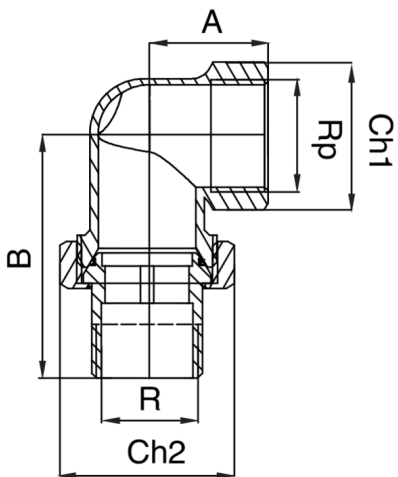

RB3098

Bocchettone curvo a sede conica filettato maschio-femmina.

Specifiche tecniche

R/RP	BAG	MASTER BOX	CODICE	A	B	CH1	CH2
1/4"	10	200	RB3098A14A14000	23	46	21	27
3/8"	10	100	RB3098A38A38000	23	46	21	27
1/2"	10	80	RB3098A12A12000	25	53	26	30
3/4"	10	70	RB3098A34A34000	26	60	31	37
1"	5	30	RB3098B01B01000	33	68	37	46
1"1/4	1	15	RB3098B14B14000	40	80	48	52
1"1/2	1	20	RB3098B12B12000	40	93	55	64
2"	1	10	RB3098C02000000	55	105	70	82