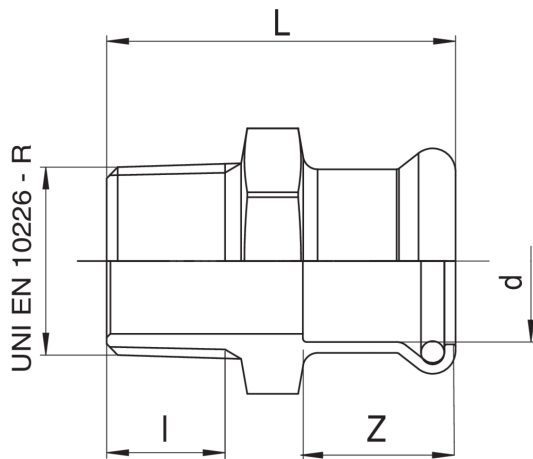

Manicotto femmina filettato maschio.

## Specifiche tecniche

D X R	BAG	MASTER BOX	CODICE	L	Z	L
15 x 1/2"	10	300	5N00001504	44	19	15
18 x 1/2"	10	250	5N00001804	45	19,5	15
22 x 3/4"	5	150	5N00002205	46	21	16,3
28 x 1"	5	100	5N00002806	53	22	19,1
35 x 1 1/4"	5	70	5N00003507	60	27	21,4
42 x 1 1/2"	2	40	5N00004208	63	30	21,4
54 x 2"	2	28	5N00005410	73	35	25,7